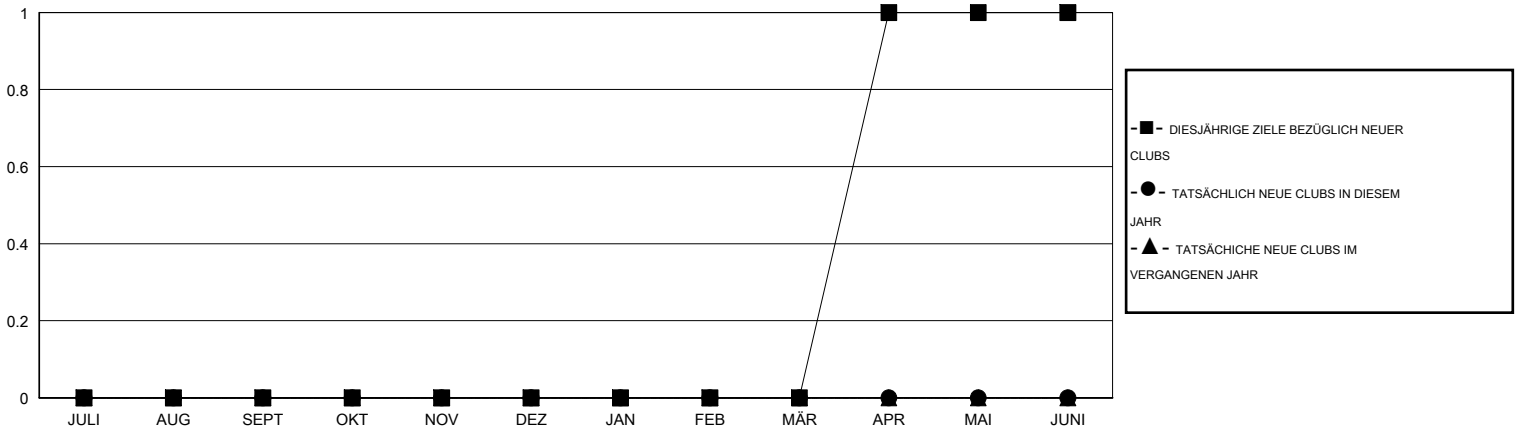

# MONTHLY MEMBERSHIP PROGRESS REPORT

District 111BN

Results as of: 2/29/2016

GMT: Carl Robert Rettby

STANDORT GERMANY

GMT KONST. GEB.: 4

Clubs					Pro Mitglied				
ERGEBNISSE FÜR 2015-2016					ERGEBNISSE FÜR 2015-2016				
QUARTAL	ZIEL NEUE CLUBS	NEUE CLUBS	AUFGELÖSTE CLUBS	NETTO-GEWINN/-VERLUST	QUARTAL	ZIEL NEUE MITGLIEDER	HINZUGEFÜGTE GRÜNDUNGS- UND NEUE MITGLIEDER	AUSGESCHIEDENE MITGLIEDER	NETTO-GEWINN/-VERLUST
JULI/AUG/SEPT	0	0	0	0	JULI/AUG/SEPT	-5	21	9	12
OKT/NOV/DEZ	0	0	0	0	OKT/NOV/DEZ	-5	23	26	-3
JAN/FEB/MÄR	0	0	0	0	JAN/FEB/MÄR	5	16	12	4
APR/MAI/JUNI	1	0	0	0	APR/MAI/JUNI	40	0	0	0

ZIELE UND TATSÄCHLICHE NEUE CLUBS KUMULATIV

ZIELE UND TATSÄCHLICHE MITGLIEDER KUMULATIV

ABGEMELDETE CLUBS: 0	36 VON 61 CLUBS HABEN 1 ODER MEHR NEUE MITGLIEDER AUFGENOMMEN	<b>GESCHLECHTERVERTEILUNG</b> MANN 1,962 (87.36%) FRAU 284 (12.64%)
<b>AUSGETRETENE MITGLIEDER</b> VERSTORBEN 11 CLUB AUFGELÖST 0 ANDERE 36 GESAMT 47	<a href="#">KLICKEN SIE HIER FÜR ANGABEN ZUM ZUSTAND DES CLUBS</a>	FAMILIENMITGLIEDER 14 HAUSHALTSVORSTAND 7 NICHT-FAMILIENVORSTAND 7