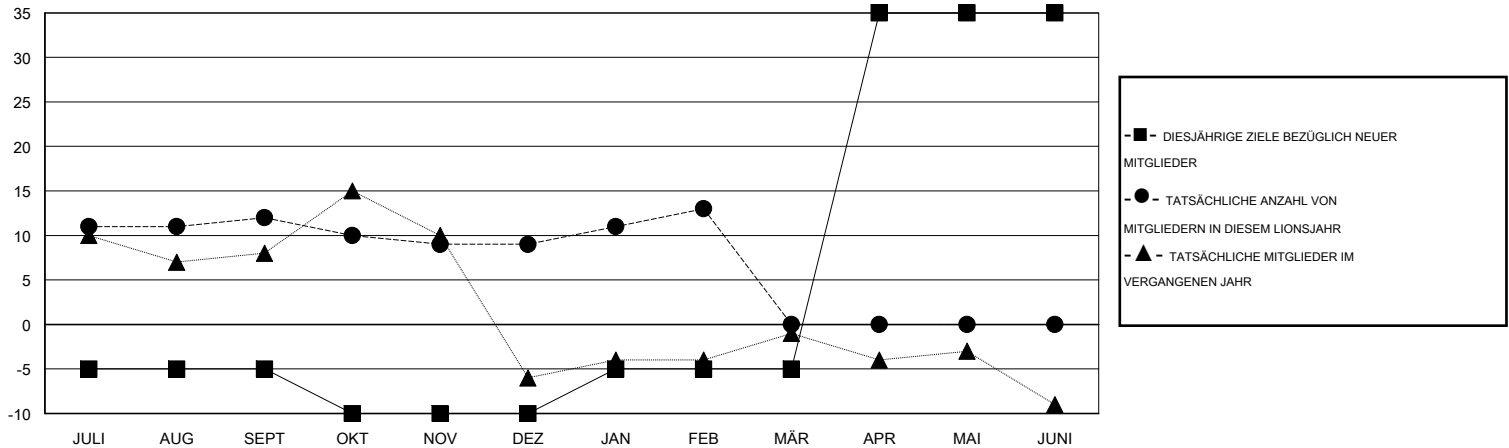

# MONTHLY MEMBERSHIP PROGRESS REPORT

District 111BN

Results as of: 2/29/2016

GMT: Carl Robert Rettby

STANDORT GERMANY

GMT KONST. GEB.: 4

Clubs					Pro Mitglied				
ERGEBNISSE FÜR 2015-2016					ERGEBNISSE FÜR 2015-2016				
QUARTAL	ZIEL NEUE CLUBS	NEUE CLUBS	AUFGELÖSTE CLUBS	NETTO-GEWINN/-VERLUST	QUARTAL	ZIEL NEUE MITGLIEDER	HINZUGEFÜGTE GRÜNDUNGS- UND NEUE MITGLIEDER	AUSGESCHIEDENE MITGLIEDER	NETTO-GEWINN/-VERLUST
JULI/AUG/SEPT	0	0	0	0	JULI/AUG/SEPT	-5	21	9	12
OKT/NOV/DEZ	0	0	0	0	OKT/NOV/DEZ	-5	23	26	-3
JAN/FEB/MÄR	0	0	0	0	JAN/FEB/MÄR	5	16	12	4
APR/MAI/JUNI	1	0	0	0	APR/MAI/JUNI	40	0	0	0

ZIELE UND TATSÄCHLICHE NEUE CLUBS KUMULATIV

ZIELE UND TATSÄCHLICHE MITGLIEDER KUMULATIV

ABGEMELDETE CLUBS: 0	36 VON 61 CLUBS HABEN 1 ODER MEHR NEUE MITGLIEDER AUFGENOMMEN	<b>GESCHLECHTERVERTEILUNG</b> MANN 1,962 (87.36%) FRAU 284 (12.64%)
<b>AUSGETRETENE MITGLIEDER</b> VERSTORBEN 11 CLUB AUFGELÖST 0 ANDERE 36 GESAMT 47	<a href="#">KLICKEN SIE HIER FÜR ANGABEN ZUM ZUSTAND DES CLUBS</a>	FAMILIENMITGLIEDER 14 HAUSHALTSVORSTAND 7 NICHT-FAMILIENVORSTAND 7